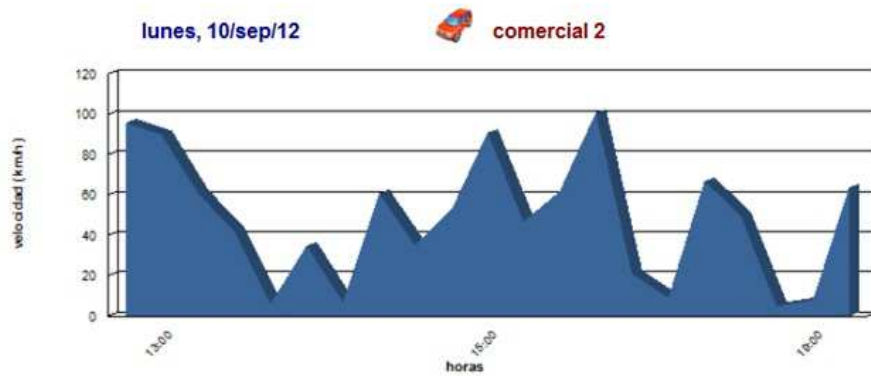

reparto Juan

	desde	hasta	kms	horas total	horas paradas	velocidad max.	veces exceso
lunes, 10 de septiembre de 2012	05:21	16:26	734	11,08	1,23	104	0
martes, 11 de septiembre de 2012	05:03	18:15	841	13,20	3,65	108	0
miércoles, 12 de septiembre de 2012			0	0,00	0,00	0	0
jueves, 13 de septiembre de 2012	06:21	13:30	454	7,15	2,45	108	0
viernes, 14 de septiembre de 2012	05:17	16:10	730	10,88	2,67	112	0
			2759	42,32	10,00		
media diaria	05:30	16:05	690	10,58	2,50		

taller

	desde	hasta	kms	horas total	horas paradas	velocidad max.	veces exceso
lunes, 10 de septiembre de 2012	08:50	19:58	223	11,13	6,19	99	0
martes, 11 de septiembre de 2012	08:46	19:49	274	11,05	6,75	111	0
miércoles, 12 de septiembre de 2012	09:27	19:50	230	10,38	6,96	112	0
jueves, 13 de septiembre de 2012	09:24	16:18	95	6,90	5,35	88	0
viernes, 14 de septiembre de 2012	09:49	17:34	115	7,75	5,33	77	0
			937	47,22	30,58		

Listado de Velocidades

- Muestra la velocidad del vehículo.
- Selección entre dos fechas dadas, y para un vehículo o todos.
- Listado 100% grafico.

listado Velocidades

Fecha: lunes, 10/sep/12. (todos los vehiculos)