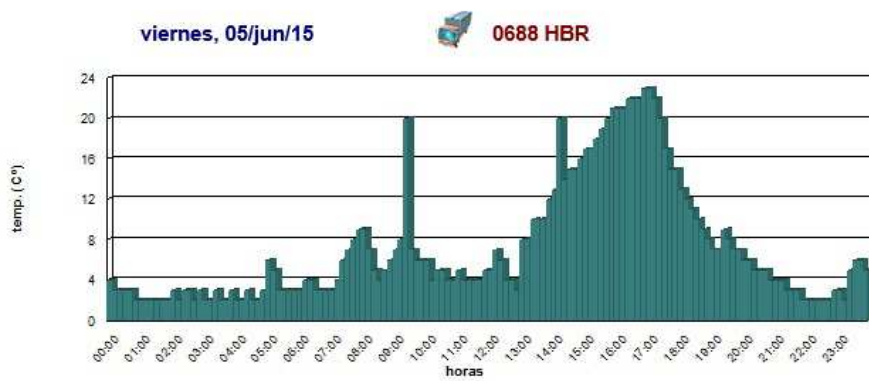

listado Inputs

Desde lunes, 27/ene/14 hasta viernes, 31/ene/14. (todos los vehiculos)

 Mercedes

lun, 27-ene-14

input 1			
on	0:00 a 0:10	10m 0s	0,00
off	0:20	--	0,00
on	0:30 a 3:20	2h 50m	0,02
off	3:30 a 4:00	30m 0s	0,00
on	4:09 a 5:16	1h 7m	108,09
off	5:17	--	0,00
on	5:21 a 6:48	1h 26m	117,54
off	6:48 a 6:50	2m 37s	0,01
on	6:52 a 9:06	2h 14m	75,90
off	9:07 a 9:16	9m 40s	0,00
on	9:17 a 11:00	1h 43m	99,00
off	11:00 a 11:02	1m 18s	0,01
on	11:02 a 11:18	16m 18s	7,42
off	11:18 a 11:39	20m 57s	0,02
on	11:45 a 12:44	58m 36s	73,86
on	17:59	--	0,00
off	18:09	--	0,00
on	18:19 a 18:39	20m 1s	0,00
off	18:49 a 19:09	20m 0s	0,00
on	19:16 a 20:05	48m 52s	55,14
off	20:05 a 20:10	4m 34s	0,00
on	20:17 a 20:23	5m 38s	2,91

listado Temperatura

Desde viernes, 05/jun/15 hasta sábado, 06/jun/15. Vehículo: 0688 HBR

¡Contrátalo YA! 900 494 120