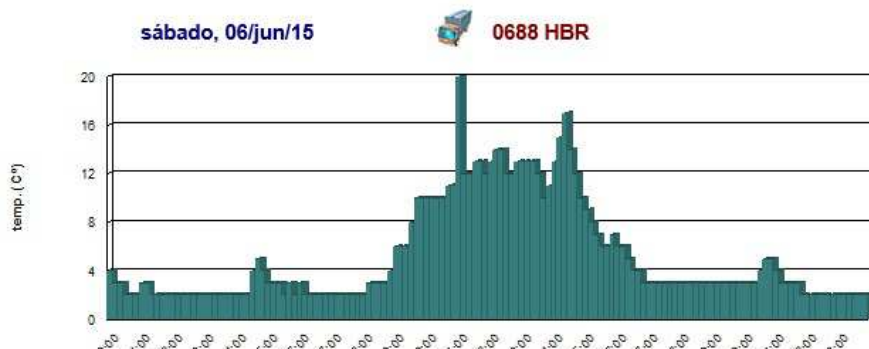

listado Inputs

Desde lunes, 27/ene/14 hasta viernes, 31/ene/14. (todos los vehiculos)

 Mercedes

lun, 27-ene-14

input 1			
on	0:00 a 0:10	10m 0s	0,00
off	0:20	--	0,00
on	0:30 a 3:20	2h 50m	0,02
off	3:30 a 4:00	30m 0s	0,00
on	4:09 a 5:16	1h 7m	108,09
off	5:17	--	0,00
on	5:21 a 6:48	1h 26m	117,54
off	6:48 a 6:50	2m 37s	0,01
on	6:52 a 9:06	2h 14m	75,90
off	9:07 a 9:16	9m 40s	0,00
on	9:17 a 11:00	1h 43m	99,00
off	11:00 a 11:02	1m 18s	0,01
on	11:02 a 11:18	16m 18s	7,42
off	11:18 a 11:39	20m 57s	0,02
on	11:45 a 12:44	58m 36s	73,86
on	17:59	--	0,00
off	18:09	--	0,00
on	18:19 a 18:39	20m 1s	0,00
off	18:49 a 19:09	20m 0s	0,00
on	19:16 a 20:05	48m 52s	55,14
off	20:05 a 20:10	4m 34s	0,00
on	20:17 a 20:23	5m 38s	2,91

listado Temperatura

Desde viernes, 05/jun/15 hasta sábado, 06/jun/15. Vehículo: 0688 HBR

¡Contrátalo YA! 900 494 120