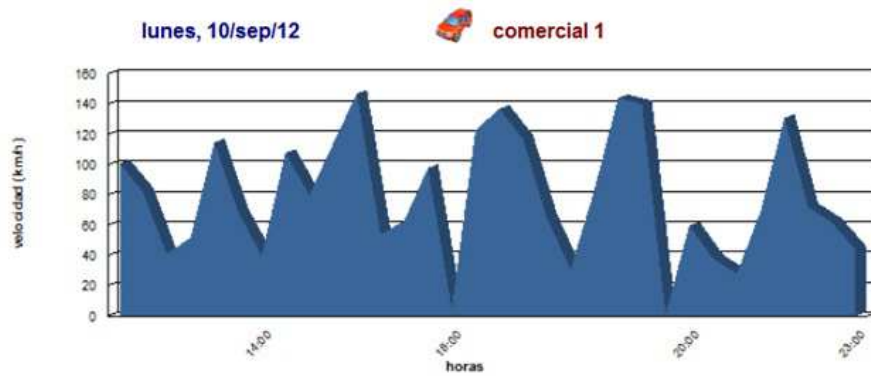

reparto Juan

	desde	hasta	kms	horas total	horas paradas	velocidad max.	veces exceso
lunes, 10 de septiembre de 2012	05:21	16:26	734	11,08	1,23	104	0
martes, 11 de septiembre de 2012	05:03	18:15	841	13,20	3,65	108	0
miércoles, 12 de septiembre de 2012			0	0,00	0,00	0	0
jueves, 13 de septiembre de 2012	06:21	13:30	454	7,15	2,45	108	0
viernes, 14 de septiembre de 2012	05:17	16:10	730	10,88	2,67	112	0
			2759	42,32	10,00		
media diaria	05:30	16:05	690	10,58	2,50		

taller

	desde	hasta	kms	horas total	horas paradas	velocidad max.	veces exceso
lunes, 10 de septiembre de 2012	08:50	19:58	223	11,13	6,19	99	0
martes, 11 de septiembre de 2012	08:46	19:49	274	11,05	6,75	111	0
miércoles, 12 de septiembre de 2012	09:27	19:50	230	10,38	6,96	112	0
jueves, 13 de septiembre de 2012	09:24	16:18	95	6,90	5,35	88	0
viernes, 14 de septiembre de 2012	09:49	17:34	115	7,75	5,33	77	0
			937	47,22	30,58		

Listado de Velocidades

- Muestra la velocidad del vehículo.
- Selección entre dos fechas dadas, y para un vehículo o todos.
- Listado 100% grafico.

listado Velocidades

Fecha: lunes, 10/sep/12. (todos los vehiculos)